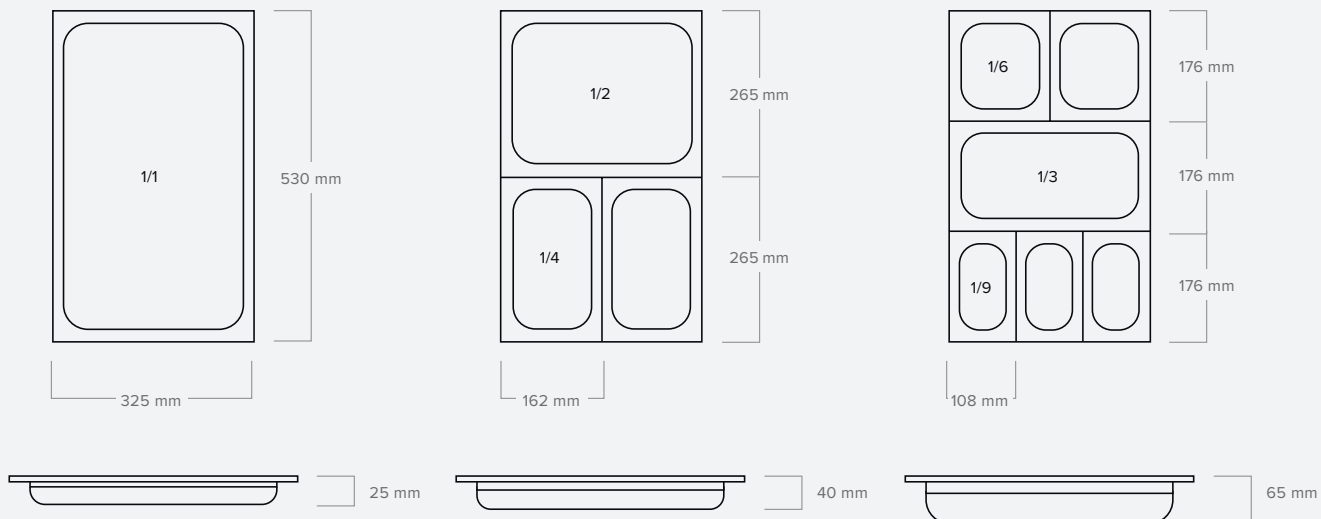

MÅTT GASTROFORM

GASTROFAT GN
1/1-65MM VIT
Artnr: P90601
Patina